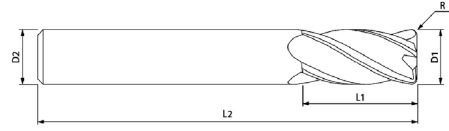

UZUN DÜZ KAPLAMALI FREZE Z=4

ÜRÜN KODU	D1	L1	L2	D2	Z	FİYAT
KTU1003-3	3	20	75	3	4	22,87 €
KTU1004	4	30	75	4	4	23,20 €
KTU1005	5	25	75	5	4	24,75 €
KTU1006	6	25	75	6	4	24,75 €
KTU1008	8	30	75	8	4	29,60 €
KTU1M004	4	30	100	4	4	25,70 €
KTU1M005	5	30	100	5	4	29,45 €
KTU1M006	6	40	100	6	4	29,45 €
KTU1M008	8	45	100	8	4	37,93 €
KTU1M100	10	45	100	10	4	49,65 €
KTU1M120	12	45	100	12	4	67,13 €
KTU1M140	14	45	100	14	4	86,22 €
KTU1M160	16	45	100	16	4	112,50 €
KTU1ML006	6	40	150	6	4	46,15 €
KTU1ML008	8	45	150	8	4	62,49 €
KTU1ML100	10	45	150	10	4	78,64 €
KTU1ML120	12	50	150	12	4	99,28 €
KTU1ML140	14	50	150	14	4	122,71 €
KTU1ML160	16	50	150	16	4	143,23 €
KTU1ML180	18	50	150	18	4	183,19 €
KTU1ML200	20	60	150	20	4	207,67 €