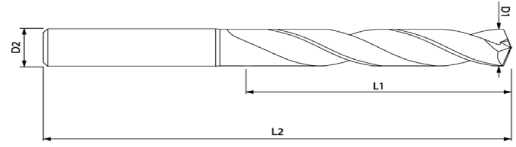

KARBÜR MATKAP UCU KAPLAMALI SIVI KANALLI 5XD

ÜRÜN KODU	D1	L1	L2	D2	FİYAT
KT20104 003	3	28	66	6.0	78,35 €
KT20104 031	3,1	28	66	6.0	78,35 €
KT20104 032	3,2	28	66	6.0	78,35 €
KT20104 033	3,3	28	66	6.0	78,35 €
KT20104 034	3,4	28	66	6.0	78,35 €
KT20104 035	3,5	28	66	6.0	78,35 €
KT20104 036	3,6	28	66	6.0	78,35 €
KT20104 037	3,7	28	66	6.0	78,35 €
KT20104 038	3,8	36	74	6.0	78,35 €
KT20104 039	3,9	36	74	6.0	78,35 €
KT20104 004	4	36	74	6.0	78,35 €
KT20104 041	4,1	36	74	6.0	78,35 €
KT20104 042	4,2	36	74	6.0	78,35 €
KT20104 043	4,3	36	74	6.0	78,35 €
KT20104 044	4,4	36	74	6.0	78,35 €
KT20104 045	4,5	36	74	6.0	78,35 €
KT20104 046	4,6	36	74	6.0	78,35 €
KT20104 465	4,65	36	74	6.0	78,35 €
KT20104 047	4,7	36	74	6.0	78,35 €
KT20104 048	4,8	44	82	6.0	78,35 €
KT20104 049	4,9	44	82	6.0	78,35 €
KT20104 005	5	44	82	6.0	78,35 €
KT20104 051	5,1	44	82	6.0	78,35 €
KT20104 052	5,2	44	82	6.0	78,35 €
KT20104 053	5,3	44	82	6.0	78,35 €
KT20104 054	5,4	44	82	6.0	78,35 €
KT20104 055	5,5	44	82	6.0	78,35 €
KT20104 555	5,55	44	82	6.0	78,35 €
KT20104 056	5,6	44	82	6.0	78,35 €
KT20104 057	5,7	44	82	6.0	78,35 €
KT20104 058	5,8	44	82	6.0	78,35 €
KT20104 059	5,9	44	82	6.0	78,35 €
KT20104 006	6	44	82	6.0	78,35 €
KT20104 061	6,1	53	91	8.0	105,11 €
KT20104 062	6,2	53	91	8.0	105,11 €
KT20104 063	6,3	53	91	8.0	105,11 €