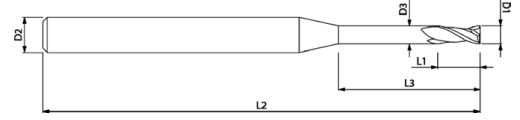

DALMA BOYLU DÜZ KAPLAMALI FREZE Z=2

ÜRÜN KODU	D1	L1	L3	L2	D2	Z	FİYAT
KT08001X4	1.0	1,50	4	50	4	2	21,10 €
KT08001X6	1.0	1,50	6	50	4	2	21,10 €
KT08001X8	1.0	1,50	8	50	4	2	21,10 €
KT08001X10	1.0	1,50	10	50	4	2	21,10 €
KT08001X12	1.0	1,50	12	50	4	2	21,10 €
KT08001X14	1.0	1,50	14	50	4	2	21,10 €
KT08001X16	1.0	1,50	16	50	4	2	24,19 €
KT08001X18	1.0	1,5	18	50	4	2	24,19 €
KT08001X20	1.0	1,5	20	50	4	2	24,19 €
KT08015X4	1,5	2,2	4	50	4	2	21,10 €
KT08015X6	1,5	2,2	6	50	4	2	21,10 €
KT08015X8	1,5	2,2	8	50	4	2	21,10 €
KT08015X10	1,5	2,2	10	50	4	2	21,10 €
KT08015X12	1,5	2,2	12	50	4	2	21,10 €
KT08015X14	1,5	2,2	14	50	4	2	21,10 €
KT08015X16	1,5	2,2	16	50	4	2	24,19 €
KT08015X18	1,5	2,2	18	50	4	2	24,19 €
KT08015X20	1,5	2,2	20	50	4	2	24,19 €
KT08002X6	2.0	3.0	6	50	4	2	21,10 €
KT08002X8	2.0	3.1	8	50	4	2	21,10 €
KT08002X10	2.0	3.2	10	50	4	2	21,10 €
KT08002X12	2.0	3.3	12	50	4	2	21,10 €
KT08002X14	2.0	3.4	14	50	4	2	21,10 €
KT08002X16	2.0	3.5	16	50	4	2	24,19 €
KT08002X18	2.0	3.6	18	50	4	2	24,19 €
KT08002X20	2.0	3.7	20	50	4	2	24,19 €
KT08002X25	2.0	3.8	25	60	4	2	24,75 €
KT08025X6	2,5	3,5	6	50	4	2	21,10 €
KT08025X8	2,5	3,5	8	50	4	2	21,10 €
KT08025X10	2,5	3,5	10	50	4	2	21,10 €
KT08025X12	2,5	3,5	12	50	4	2	21,10 €
KT08025X14	2,5	3,5	14	50	4	2	21,10 €
KT08025X16	2,5	3,5	16	50	4	2	21,10 €
KT08025X18	2,5	3,5	18	50	4	2	24,19 €
KT08025X20	2,5	3,5	20	50	4	2	24,19 €
KT08025X25	2,5	3,5	25	60	4	2	24,75 €