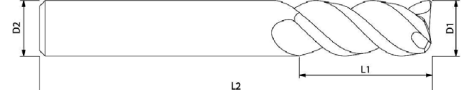

STANDART KÖŞE RADIUS ALÜMİNYUM FREZE Z=2-3

ÜRÜN KODU	D1	L1	L2	D2	Z	R	FİYAT
KT12003R05	3.0	12	50	3	2-3	R0.5	12,71 €
KT12003R1	3.0	12	50	3	2-3	R1.0	12,71 €
KT12004R05	4.0	14	51	4	2-3	R0.5	13,71 €
KT12004R1	4.0	14	51	4	2-3	R1.0	13,71 €
KT12005R05	5.0	16	51	5	2-3	R0.5	15,43 €
KT12005R1	5.0	16	51	5	2-3	R1.0	15,43 €
KT12006R05	6.0	19	58	6	2-3	R0.5	16,94 €
KT12006R1	6.0	19	58	6	2-3	R1.0	16,94 €
KT12007R05	7.0	20	64	7	2-3	R0.5	27,86 €
KT12007R1	7.0	20	64	7	2-3	R1.0	27,86 €
KT12008R05	8.0	20	64	8	2-3	R0.5	27,86 €
KT12008R1	8.0	20	64	8	2-3	R1.0	27,86 €
KT12009R05	9.0	21	73	9	2-3	R0.5	40,09 €
KT12009R1	9.0	21	73	9	2-3	R1.0	40,09 €
KT12100R05	10	21	73	10	2-3	R0.5	40,09 €
KT12100R1	10	21	73	10	2-3	R1.0	40,09 €
KT12110R05	11	25	84	11	2-3	R0.5	61,29 €
KT12110R1	11	25	84	11	2-3	R1.0	61,29 €
KT12120R05	12	25	84	12	2-3	R0.5	61,29 €
KT12120R1	12	25	84	12	2-3	R1.0	61,29 €
KT12130R05	13	32	84	14	2-3	R0.5	100,80 €
KT12130R1	13	32	84	14	2-3	R1.0	100,80 €
KT12140R05	14	32	84	14	2-3	R0.5	100,80 €
KT12140R1	14	32	84	14	2-3	R1.0	100,80 €
KT12150R0.5	15	32	93	16	2-3	R0.5	114,37 €
KT12150R1	15	32	93	16	2-3	R1.0	114,37 €
KT12160R05	16	32	93	16	2-3	R0.5	114,37 €
KT12160R1	16	32	93	16	2-3	R1.0	114,37 €
KT12180R05	18	35	93	18	2-3	R0.5	184,26 €
KT12180R1	18	35	93	18	2-3	R1.0	184,26 €
KT12200R05	20	38	100	20	2-3	R0.5	200,57 €
KT12200R1	20	38	100	20	2-3	R1.0	200,57 €