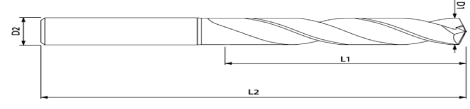

KARBÜR MATKAP UCU KAPLAMALI SIVI KANALSIZ 3XD

ÜRÜN KODU	D1	L1	L2	D2	FİYAT
KT20101 001	1.0	8	50	3	15,44 €
KT20101 011	1.1	8	50	3	15,44 €
KT20101 012	1.2	8	50	3	15,44 €
KT20101 013	1.3	8	50	3	15,44 €
KT20101 014	1.4	10	50	3	15,44 €
KT20101 015	1.5	10	50	3	15,44 €
KT20101 016	1.6	10	50	3	15,44 €
KT20101 017	1.7	10	50	3	15,44 €
KT20101 018	1.8	12	50	3	15,44 €
KT20101 019	1.9	12	50	3	15,44 €
KT20101 002	2.0	12	50	3	15,44 €
KT20101 021	2.1	12	50	3	15,44 €
KT20101 022	2.2	12	50	3	15,44 €
KT20101 023	2.3	14	50	3	15,44 €
KT20101 024	2.4	14	50	3	15,44 €
KT20101 025	2.5	14	50	3	15,44 €
KT20101 026	2.6	14	50	3	15,44 €
KT20101 027	2.7	14	50	3	15,44 €
KT20101 028	2.8	14	50	3	15,44 €
KT20101 029	2.9	14	50	3	15,44 €
KT20101 003	3.0	16	46	3	10,83 €
KT20101 031	3.1	18	55	4	10,83 €
KT20101 032	3.2	18	55	4	10,83 €
KT20101 033	3.3	18	55	4	10,83 €
KT20101 034	3.2	18	55	4	10,83 €
KT20101 035	3.5	20	55	4	12,67 €
KT20101 036	3.6	20	55	4	12,67 €
KT20101 037	3.7	20	55	4	12,67 €
KT20101 038	3.8	20	55	4	12,67 €
KT20101 039	3.9	20	55	4	12,67 €
KT20101 004	4.0	22	55	4	14,64 €
KT20101 041	4.1	22	62	5	14,64 €
KT20101 042	4.2	22	62	5	14,64 €
KT20101 043	4.3	22	62	5	14,64 €
KT20101 044	4.4	22	62	5	14,64 €