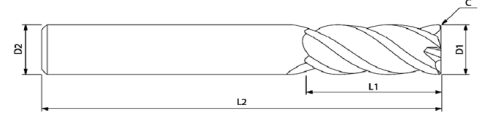

CHATTER END MILL KAPLAMALI KARBÜR FREZE Z=4

ÜRÜN KODU	D1	L1	L2	D2	Z	FİYAT
KT04002-6	2.0	10	57	6.0	4	28,28 €
KT04003-6	3.0	11	57	6.0	4	28,28 €
KT04004-6	4.0	11	57	6.0	4	28,28 €
KT04005-6	5.0	13	57	6.0	4	28,28 €
KT04006-6	6.0	13	57	6.0	4	28,28 €
KT04008	8.0	19	63	8.0	4	31,53 €
KT04100	10	22	72	10	4	41,64 €
KT04120	12	26	80	12	4	62,81 €
KT04140	14	26	83	14	4	85,61 €
KT04160	16	32	92	16	4	114,66 €
KT04180	18	32	92	18	4	142,37 €
KT04200	20	38	104	20	4	160,52 €
KT04250	25	45	110	25	4	210,21 €