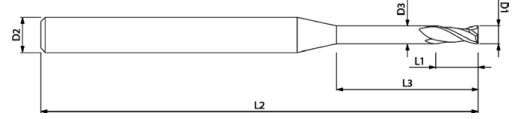

DALMA BOYLU DÜZ KAPLAMALI FREZE 70 HRC Z=2

ÜRÜN KODU	D1	L1	L3	L2	D2	Z	FİYAT
KTC08001X4	1.0	1,5	4	50	4	2	32,49 €
KTC08001X6	1.0	1,5	6	50	4	2	32,49 €
KTC08001X8	1.0	1,5	8	50	4	2	32,49 €
KTC08001X10	1.0	1,5	10	50	4	2	32,49 €
KTC08001X12	1.0	1,5	12	50	4	2	32,49 €
KTC08001X14	1.0	1,5	14	50	4	2	32,49 €
KTC08001X16	1.0	1,5	16	50	4	2	36,31 €
KTC08001X18	1.0	1,5	18	50	4	2	36,31 €
KTC08001X20	1.0	1,5	20	50	4	2	36,31 €
KTC08015X4	1,5	2,2	4	50	4	2	32,49 €
KTC08015X6	1,5	2,2	6	50	4	2	32,49 €
KTC08015X8	1,5	2,2	8	50	4	2	32,49 €
KTC08015X10	1,5	2,2	10	50	4	2	32,49 €
KTC08015X12	1,5	2,2	12	50	4	2	32,49 €
KTC08015X14	1,5	2,2	14	50	4	2	32,49 €
KTC08015X16	1,5	2,2	16	50	4	2	36,31 €
KTC08015X18	1,5	2,2	18	50	4	2	36,31 €
KTC08015X20	1,5	2,2	20	50	4	2	36,31 €
KTC08002X6	2.0	3.0	6	50	4	2	32,49 €
KTC08002X8	2.0	3.0	8	50	4	2	32,49 €
KTC08002X10	2.0	3.0	10	50	4	2	32,49 €
KTC08002X12	2.0	3.0	12	50	4	2	32,49 €
KTC08002X14	2.0	3.0	14	50	4	2	32,49 €
KTC08002X16	2.0	3.0	16	50	4	2	36,31 €
KTC08002X18	2.0	3.0	18	50	4	2	36,31 €
KTC08002X20	2.0	3.0	20	50	4	2	36,31 €
KTC08002X25	2.0	3.0	25	60	4	2	38,22 €
KTC08025X6	2,5	3,5	6	50	4	2	32,49 €
KTC08025X8	2,5	3,5	8	50	4	2	32,49 €
KTC08025X10	2,5	3,5	10	50	4	2	32,49 €
KTC08025X12	2,5	3,5	12	50	4	2	32,49 €
KTC08025X14	2,5	3,5	14	50	4	2	32,49 €
KTC08025X16	2,5	3,5	16	50	4	2	36,31 €
KTC08025X18	2,5	3,5	18	50	4	2	36,31 €
KTC08025X20	2,5	3,5	20	50	4	2	36,31 €