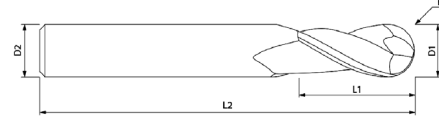

KÜRE KAPLAMALI HARD SERİ FREZE 70 HRC Z=2

ÜRÜN KODU	D1	L1	L2	D2	Z	FİYAT
KTC02001	1.0	3	50	4	2	24,16 €
KTC02015	1,5	4	50	4	2	24,16 €
KTC02002	2.0	4	50	4	2	24,16 €
KTC02002-6	2.0	10	50	6	2	33,99 €
KTC02025	2,5	4	50	4	2	24,16 €
KTC02003-3	3.0	6	50	3	2	22,79 €
KTC02003	3.0	6	50	4	2	24,16 €
KTC02003-6	3.0	10	50	6	2	33,99 €
KTC02004	4.0	8	50	4	2	24,16 €
KTC02004-6	4.0	10	50	6	2	33,99 €
KTC02005-6	5.0	10	50	6	2	33,99 €
KTC02005	5.0	10	50	5	2	27,43 €
KTC02006	6.0	12	50	6	2	29,12 €
KTC02006	6.0	12	50	6	4	29,95 €
KTC02007	7.0	15	63	7	2	41,34 €
KTC02008	8.0	16	63	8	2	39,14 €
KTC02008	8.0	16	63	8	4	41,34 €
KTC02009	9.0	20	72	9	2	59,72 €
KTC02100	10	20	72	10	2	56,41 €
KTC02100	10	24	72	10	4	59,13 €
KTC02110	11	24	80	11	2	84,80 €
KTC02120	12	26	80	12	2	80,67 €
KTC02120	12	26	80	12	4	83,39 €
KTC02130	13	26	80	13	2	113,01 €
KTC02140	14	26	83	14	2	119,62 €
KTC02150	15	32	92	15	2	148,84 €
KTC02160	16	32	92	16	2	150,95 €
KTC02180	18	32	92	18	2	205,34 €
KTC02200	20	40	104	20	2	232,90 €
KTC02220	22	40	104	22	2	271,95 €
KTC02240	24	40	110	24	2	301,06 €
KTC02250	25	40	110	25	2	319,73 €