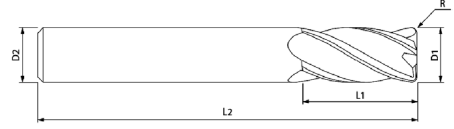

UZUN KÖŞE RADIUS KAPLAMALI HARD SERİ FREZE 70 HRC Z=4

ÜRÜN KODU	D1	L1	L2	D2	Z	R	FİYAT
KTCU3003R02	3	10	75	3	4	R0.2	27,47 €
KTCU3003R05	3	10	75	3	4	R0.5	27,47 €
KTCU3003R1	3	10	75	3	4	R1.0	27,47 €
KTCU3004R02	4	11	75	4	4	R0.2	29,03 €
KTCU3004R05	4	11	75	4	4	R0.5	29,03 €
KTCU3004R1	4	11	75	4	4	R1.0	29,03 €
KTCU3005R02	5	15	75	5	4	R0.2	34,45 €
KTCU3005R05	5	15	75	5	4	R0.5	34,45 €
KTCU3005R1	5	15	75	5	4	R1.0	34,45 €
KTCU3006R02	6	15	75	6	4	R0.2	36,29 €
KTCU3006R05	6	15	75	6	4	R0.5	36,29 €
KTCU3006R1	6	15	75	6	4	R1.0	36,29 €
KTCU3006R15	6	15	75	6	4	R1.5	36,29 €
KTCU3008R02	8	20	75	8	4	R0.2	45,48 €
KTCU3008R05	8	20	75	8	4	R0.5	45,48 €
KTCU3008R1	8	20	75	8	4	R1.0	45,48 €
KTCU3008R15	8	20	75	8	4	R1.5	45,48 €
KTCU3008R20	8	20	75	8	4	R2.0	45,48 €
KTCU3M004R02	4	15	100	4	4	R0.2	31,20 €
KTCU3M004R05	4	15	100	4	4	R0.5	31,20 €
KTCU3M004R1	4	15	100	4	4	R1.0	31,20 €
KTCU3M005R02	5	15	100	5	4	R0.2	0,00 €
KTCU3M005R05	5	15	100	5	4	R0.5	0,00 €
KTCU3M005R1	5	15	100	5	4	R1.0	0,00 €
KTCU3M006R02	6	20	100	6	4	R0.2	39,78 €
KTCU3M006R05	6	20	100	6	4	R0.5	39,78 €
KTCU3M006R1	6	20	100	6	4	R1.0	39,78 €
KTCU3M006R15	6	20	100	6	4	R1.5	39,78 €
KTCU3M008R02	8	22	100	8	4	R0.2	50,35 €
KTCU3M008R05	8	22	100	8	4	R0.5	50,35 €
KTCU3M008R1	8	22	100	8	4	R1.0	50,35 €
KTCU3M008R15	8	22	100	8	4	R1.5	50,35 €
KTCU3M008R20	8	22	100	8	4	R2.0	50,35 €
KTCU3M100R02	10	22	100	10	4	R0.2	69,18 €
KTCU3M100R05	10	22	100	10	4	R0.5	69,18 €