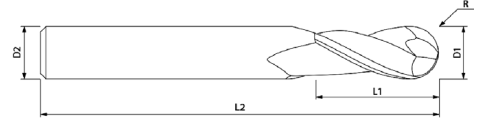

STANDART KÜRE ALÜMİNYUM FREZE Z=2-3

ÜRÜN KODU	D1	L1	L2	D2	Z	FİYAT
KT11003	3.0	12	50	3	2-3	12,71 €
KT11004	4.0	14	51	4	2-3	13,71 €
KT11005	5.0	16	51	5	2-3	15,43 €
KT11006	6.0	19	58	6	2-3	16,94 €
KT11007	7.0	20	64	7	2-3	27,86 €
KT11008	8.0	20	64	8	2-3	27,86 €
KT11009	9.0	21	73	9	2-3	40,09 €
KT11100	10	21	73	10	2-3	40,09 €
KT11110	11	25	84	11	2-3	61,29 €
KT11120	12	25	84	12	2-3	61,29 €
KT11130	13	32	84	13	2-3	100,80 €
KT11140	14	32	84	14	2-3	100,80 €
KT11150	15	32	93	15	2-3	114,37 €
KT11160	16	32	93	16	2-3	114,37 €
KT11180	18	35	93	18	2-3	184,26 €
KT11200	20	38	100	20	2-3	200,57 €