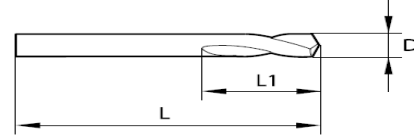

NC KARBÜR PUNTA MATKAP UCU 90°

ÜRÜN KODU	D1	L1	L2	FİYAT
KT20105 004	4.00	10	50	17,29 €
KT20105 005	5.00	10	50	17,99 €
KT20105 006	6.00	10	50	18,52 €
KT20105 008	8.00	15	63	37,04 €
KT20105 1000	10.00	20	72	51,16 €
KT20105 1200	12.00	22	83	68,80 €
KT20105 1600	16.00	30	100	116,42 €
KT20105 2000	20.00	36	100	148,18 €