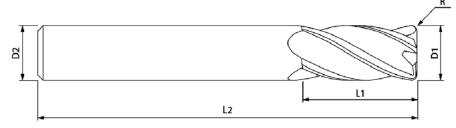

DÜZ KAPLAMALI HARD SERİ FREZE 70 HRC Z=4

ÜRÜN KODU	D1	L1	L2	D2	Z	FİYAT
KTC01001	1.0	3	50	4	4	23,74 €
KTC01015	1,5	4	50	4	4	23,74 €
KTCS002	2.0	6	50	4	4	23,74 €
KTC002-6	2.0	8	50	6	4	32,73 €
KTC01025	2,5	6	50	4	4	23,74 €
KTC01003-3	3.0	8	50	3	4	20,67 €
KTC01003	3.0	8	50	4	4	23,74 €
KTC01003-6	3.0	11	50	6	4	32,73 €
KTC01035	3,5	8	50	4	4	23,74 €
KTC01004	4.0	11	50	4	4	23,74 €
KTC01004-6	4.0	11	50	6	4	32,73 €
KTC01005	5.0	13	50	5	4	27,43 €
KTC01005-6	5.0	13	50	6	4	32,73 €
KTC01006	6.0	13	50	6	4	28,57 €
KTC01007	7.0	19	63	7	4	44,10 €
KTC01008	8.0	19	63	8	4	37,94 €
KTC01009	9.0	20	72	9	4	53,29 €
KTC01100	10	22	72	10	4	54,76 €
KTC01110	11	25	80	11	4	82,69 €
KTC01120	12	26	80	12	4	78,19 €
KTC01130	13	26	80	13	4	106,58 €
KTC01140	14	26	83	14	4	108,69 €
KTC01150	15	32	92	15	4	143,33 €
KTC01160	16	32	92	16	4	145,35 €
KTC01180	18	32	92	18	4	198,91 €
KTC01200	20	40	104	20	4	228,13 €
KTC01220	22	40	104	22	4	248,25 €
KTC01240	24	40	110	24	4	292,35 €
KTC01250	25	40	110	25	4	309,62 €