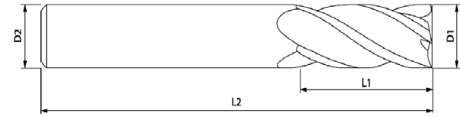

KABATALAŞ KARBÜR KAPLAMALI FREZE Z=4

ÜRÜN KODU	D1	L1	L2	D2	Z	FİYAT
KT014006	6.0	13	57	6.0	4	30,58 €
KT014008	8.0	19	63	8.0	4	34,40 €
KT014100	10	22	72	10	4	43,95 €
KT014120	12	26	83	12	4	59,24 €
KT014140	14	32	92	14	4	87,91 €
KT014160	16	32	92	16	4	122,30 €
KT014180	18	38	104	18	4	150,97 €
KT014200	20	38	104	20	4	170,08 €
KT014250	25	45	110	25	4	238,88 €