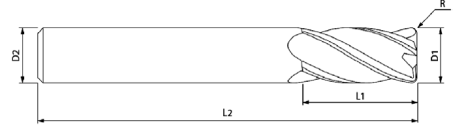

KÖŞE RADIUS KAPLAMALI HARD SERİ FREZE 70 HRC Z=4

ÜRÜN KODU	D1	L1	L2	D2	Z	R	FİYAT
KTC03002R02	2	6	50	4	4	R0.2	24,16 €
KTC03002R05	2	6	50	4	4	R0.5	24,16 €
KTC03025R02	2,5	6	50	4	4	R0.2	24,16 €
KTC03025R05	2,5	6	50	4	4	R0.5	24,16 €
KTC03003R02-3	3	8	50	3	4	R0.2	22,05 €
KTC03003R05-3	3	8	50	3	4	R0.5	22,05 €
KTC03003R1-3	3	8	50	3	4	R1.0	22,05 €
KTC03003R02	3	8	50	4	4	R0.2	24,16 €
KTC03003R05	3	8	50	4	4	R0.5	24,16 €
KTC03003R1	3	8	50	4	4	R1.0	24,16 €
KTC03004R02	4	11	50	4	4	R0.2	24,16 €
KTC03004R05	4	11	50	4	4	R0.5	24,16 €
KTC03004R1	4	11	50	4	4	R1.0	24,16 €
KTC03005R02	5	13	50	5	4	R0.2	27,47 €
KTC03005R05	5	13	50	5	4	R0.5	27,47 €
KTC03005R1	5	13	50	5	4	R1.0	27,47 €
KTC03006R02	6	13	50	6	4	R0.2	29,95 €
KTC03006R05	6	13	50	6	4	R0.5	29,95 €
KTC03006R1	6	13	50	6	4	R1.0	29,95 €
KTC03006R15	6	13	50	6	4	R1.5	29,95 €
KTC03008R02	8	19	63	8	4	R0.2	41,34 €
KTC03008R05	8	19	63	8	4	R0.5	41,34 €
KTC03008R1	8	19	63	8	4	R1.0	41,34 €
KTC03008R15	8	19	63	8	4	R1.5	41,34 €
KTC03008R20	8	19	63	8	4	R2.0	41,34 €
KTC03100R02	10	22	72	10	4	R0.2	59,13 €
KTC03100R05	10	22	72	10	4	R0.5	59,13 €
KTC03100R1	10	22	72	10	4	R1.0	59,13 €
KTC03100R15	10	22	72	10	4	R1.5	59,13 €
KTC03100R20	10	22	72	10	4	R2.0	59,13 €
KTC03120R02	12	25	80	12	4	R0.2	83,39 €
KTC03120R05	12	25	80	12	4	R0.5	83,39 €
KTC03120R1	12	25	80	12	4	R1.0	83,39 €
KTC03120R15	12	25	80	12	4	R1.5	83,39 €
KTC03120R20	12	25	80	12	4	R2.0	83,39 €