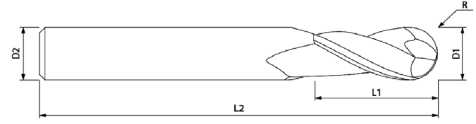

STANDART KÜRE KAPLAMALI FREZE Z=2

ÜRÜN KODU	D1	L1	L2	D2	Z	FİYAT
KT02030	0.3	0.5	50	4	2	20,07 €
KT02040	0.4	0.5	50	4	2	20,07 €
KT02050	0.5	0.5	50	4	2	20,07 €
KT02060	0.6	0.6	50	4	2	20,07 €
KT02070	0.7	0.6	50	4	2	20,07 €
KT02080	0.8	0.7	50	4	2	20,07 €
KT02090	0.9	0.8	50	4	2	20,07 €
KT02001	1.0	3	50	4	2	16,78 €
KT02015	1,50	4	50	4	2	16,78 €
KT02002	2.0	4	50	4	2	16,78 €
KT02002-6	2.0	10	50	6	2	23,22 €
KT02025	2,5	4	50	4	2	16,78 €
KT02003-3	3.0	6	50	3	2	15,29 €
KT02003	3.0	6	50	4	2	16,78 €
KT02003-6	3.0	10	50	6	2	23,22 €
KT02004	4	8	50	4	2	16,78 €
KT02004-6	4	10	50	6	2	23,22 €
KT02005-6	5.0	10	50	6	2	23,22 €
KT02005-5	5.0	10	50	5	2	19,01 €
KT02006	6.0	12	50	6	2	20,16 €
KT02006	6.0	12	50	6	4	20,73 €
KT02007	7.0	15	63	7	2	28,57 €
KT02008	8.0	16	63	8	2	27,04 €
KT02008	8.0	16	63	8	4	27,61 €
KT02009	9.0	20	63	9	2	41,18 €
KT02100	10	20	72	10	2	38,89 €
KT02100	10	22	72	10	4	40,99 €
KT02110	11	24	80	11	2	59,53 €
KT02120	12	26	80	12	2	55,71 €
KT02120	12	26	80	12	4	57,81 €
KT02130	13	26	80	13	2	78,35 €
KT02140	14	26	83	14	2	81,03 €
KT02150	15	32	92	15	2	103,19 €
KT02160	16	32	92	16	2	104,63 €
KT02180	18	32	92	18	2	142,37 €