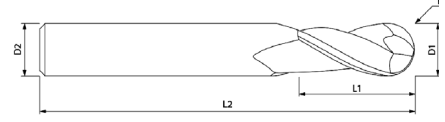

UZUN KÜRE KAPLAMALI HARD SERİ FREZE 70 HRC Z=2-4

ÜRÜN KODU	D1	L1	L2	D2	Z	FİYAT
KTCU2003	3	6	75	3	2	27,47 €
KTCU2004	4	8	75	4	2	29,03 €
KTCU2005	5	12	75	5	2	34,45 €
KTCU2006	6	12	75	6	2	36,29 €
KTCU2008	8	16	75	8	2	45,48 €
KTCU2M004	4	10	100	4	2	31,02 €
KTCU2M005	5	12	100	5	2	37,08 €
KTCU2M006	6	12	100	6	2	39,78 €
KTCU2M008	8	16	100	8	2	50,35 €
KTCU2M100	10	20	100	10	2	69,18 €
KTCU2M120	12	25	100	12	2	90,90 €
KTCU2ML006	6	20	150	6	2-4	69,00 €
KTCU2ML008	8	25	150	8	2-4	94,19 €
KTCU2ML100	10	25	150	10	2-4	120,87 €
KTCU2ML120	12	25	150	12	2-4	152,70 €
KTCU2ML140	14	30	150	14	2-4	183,93 €
KTCUZML160	16	30	150	16	2-4	216,24 €
KTCU2ML180	18	35	150	18	2-4	274,80 €
KTCU2ML200	20	35	150	20	2-4	301,13 €
KTCU2ML250	25	40	150	25	2-4	556,76 €