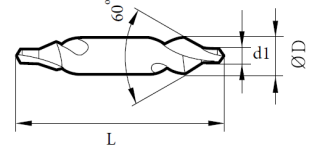

KARBÜR PUNTA MATKABI FORM A DIN 333

ÜRÜN KODU	D1	D2	L2	FİYAT
KT20107 0050	0.50	3,15	25	44,10 €
KT20107 0080	0.80	3,15	25	44,10 €
KT20107 001	1	3,15	31,5	44,10 €
KT20107 125	1,25	3,15	31,5	44,10 €
KT20107 016	1,6	4	35,5	44,10 €
KT20107 002	2	5	40	49,39 €
KT20107 025	2,5	6,3	45	58,21 €
KT20107 315	3,15	8	50	68,80 €
KT20107 004	4	10	56	81,14 €
KT20107 005	5	12,5	63	137,59 €
KT20107 063	6,3	16	71	194,04 €