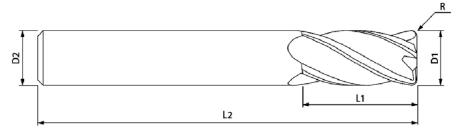

ÜRÜN KODU	D1	L1	L2	D2	Z	R	FİYAT
KT03008R15	8	19	63	8	4	R1.5	27,04 €
KT03008R20	8	19	63	8	4	R2.0	27,04 €
KT03100R02	10	22	72	10	4	R0.2	38,89 €
KT03100R05	10	22	72	10	4	R0.5	38,89 €
KT03100R1	10	22	72	10	4	R1.0	38,89 €
KT03100R15	10	22	72	10	4	R1.5	38,89 €
KT03100R20	10	22	72	10	4	R2.0	38,89 €
KT03120R02	12	25	80	12	4	R0.2	55,71 €
KT03120R05	12	25	80	12	4	R0.5	55,71 €
KT03120R1	12	25	80	12	4	R1.0	55,71 €
KT03120R15	12	25	80	12	4	R1.5	55,71 €
KT03120R20	12	25	80	12	4	R2.0	55,71 €
KT03140R05	14	26	83	14	4	R0.5	81,03 €
KT03140R1	14	26	83	14	4	R1.0	81,03 €
KT03160R05	16	32	92	16	4	R0.5	104,63 €
KT03160R1	16	32	92	16	4	R1.0	104,63 €

UZUN KÖŞE RADIUS KAPLAMALI FREZE Z=4

ÜRÜN KODU	D1	L1	L2	D2	Z	R	FİYAT
KTU3003R02	3	10	75	3	4	R0.2	19,01 €
KTU3003R05	3	10	75	3	4	R0.5	19,01 €
KTU3003R1	3	10	75	3	4	R1.0	19,01 €
KTU3004R02	4	11	75	4	4	R0.2	20,12 €
KTU3004R05	4	11	75	4	4	R0.5	20,12 €
KTU3004R1	4	11	75	4	4	R1.0	20,12 €
KTU3005R02	5	15	75	5	4	R0.2	23,22 €
KTU3005R05	5	15	75	5	4	R0.5	23,22 €
KTU3005R1	5	15	75	5	4	R1.0	23,22 €
KTU3006R02	6	15	75	6	4	R0.2	23,89 €
KTU3006R05	6	15	75	6	4	R0.5	23,89 €
KTU3006R1	6	15	75	6	4	R1.0	23,89 €
KTU3006R15	6	15	75	6	4	R1.5	23,89 €
KTU3008R02	8	20	75	8	4	R0.2	35,70 €
KTU3008R05	8	20	75	8	4	R0.5	35,70 €
KTU3008R1	8	20	75	8	4	R1.0	35,70 €
KTU3008R15	8	20	75	8	4	R1.5	35,70 €