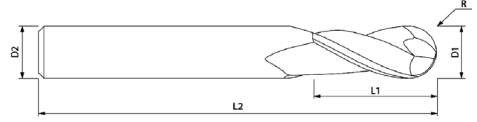

UZUN KÜRE ALÜMİNYUM FREZE Z=2-3

ÜRÜN KODU	D1	L1	L2	D2	Z	FİYAT

KTU11003	3.0	20	75	3	2-3	18,06 €
KTU11004	4.0	20	75	4	2-3	19,60 €
KTU11005	5.0	25	75	5	2-3	22,11 €
KTU11006	6.0	30	75	6	2-3	22,66 €
KTU11008	8.0	30	75	8	2-3	32,77 €
KTU11M003	3.0	20	100	3	2-3	23,43 €
KTU11M004	4.0	25	100	4	2-3	25,46 €
KTU11M005	5.0	25	100	5	2-3	28,83 €
KTU11M006	6.0	40	100	6	2-3	29,57 €
KTU11M008	8.0	45	100	8	2-3	43,06 €
KTU11M100	10	45	100	10	2-3	54,89 €
KTU11M120	12	45	100	12	2-3	72,17 €
KTU11M140	14	45	100	14	2-3	121,06 €
KTU11M160	16	45	100	16	2-3	123,91 €
KTU11M180	18	45	100	18	2-3	200,09 €
KTU11M200	20	45	100	20	2-3	218,23 €
KTU11ML008	8.0	45	150	8	2-3	59,44 €
KTU11ML100	10	45	150	10	2-3	76,11 €
KTU11ML120	12	45	150	12	2-3	100,19 €
KTU11ML140	14	45	150	14	2-3	168,64 €
KTU11ML160	16	45	150	16	2-3	172,99 €
KTU11ML180	18	45	150	18	2-3	279,31 €
KTU11ML200	20	45	150	20	2-3	288,56 €