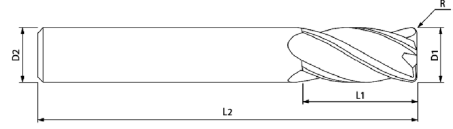

STANDART DÜZ KAPLAMALI FREZE Z=4

ÜRÜN KODU	D1	L1	L2	D2	Z	FİYAT
KT01030	0.3	0.5	50	4	2	19,49 €
KT01040	0.4	0.5	50	4	2	19,49 €
KT01050	0.5	0.5	50	4	2	19,49 €
KT01060	0.6	0.6	50	4	2	19,49 €
KT01070	0.7	0.6	50	4	2	19,49 €
KT01080	0.8	0.7	50	4	2	19,49 €
KT01090	0.9	0.8	50	4	2	19,49 €
KT01001	1.0	3	50	4	4	16,45 €
KT01015	1,5	4	50	4	4	16,45 €
KT01002	2.0	6	50	4	4	16,45 €
KT01002-6	2.0	10	57	6	4	22,68 €
KT01025	2,5	6	50	4	4	16,45 €
KT01003-3	3.0	8	50	3	4	14,33 €
KT01003	3.0	8	50	4	4	16,45 €
KT01003-6	3.0	11	57	6	4	22,68 €
KT01035	3,50	9	50	4	4	16,45 €
KT01004	4.0	11	50	4	4	16,45 €
KT01004-6	4.0	11	50	6	4	22,68 €
KT01005	5.0	13	50	5	4	19,01 €
KT01005-6	5.0	13	50	6	4	22,68 €
KT01006	6.0	13	50	6	4	19,78 €
KT01007	7.0	19	63	7	4	28,57 €
KT01008	8.0	19	63	8	4	26,28 €
KT01009	9.0	22	72	9	4	39,27 €
KT01100	10	22	72	10	4	37,93 €
KT01110	11	25	80	11	4	57,33 €
KT01120	12	26	80	12	4	54,18 €
KT01130	13	26	80	13	4	75,33 €
KT01140	14	26	83	14	4	73,42 €
KT01150	15	32	92	15	4	100,81 €
KT01160	16	32	92	16	4	99,49 €
KT01180	18	32	92	18	4	137,88 €
KT01200	20	40	104	20	4	158,14 €
KT01220	22	40	104	22	4	171,86 €
KT01240	24	40	110	24	4	202,30 €