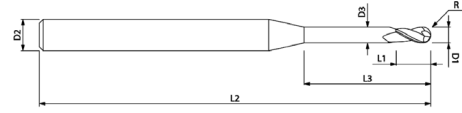

DALMA BOYLU KÜRE KAPLAMALI FREZE Z=2

ÜRÜN KODU	D1	L1	L3	L2	D2	Z	FİYAT
KT10001X4	1.0	1,5	4	50	4	2	21,50 €
KT10001X6	1.0	1,5	6	50	4	2	21,50 €
KT10001X8	1.0	1,5	8	50	4	2	21,50 €
KT10001X10	1.0	1,5	10	50	4	2	21,50 €
KT10001X12	1.0	1,5	12	50	4	2	21,50 €
KT10001X14	1.0	1,5	14	50	4	2	21,50 €
KT10001X16	1.0	1,5	16	50	4	2	24,56 €
KT10001X18	1.0	1,5	18	50	4	2	24,56 €
KT10001X20	1.0	1,5	20	50	4	2	24,56 €
KT10015X4	1,5	2,2	4	50	4	2	21,50 €
KT10015X6	1,5	2,2	6	50	4	2	21,50 €
KT10015X8	1,5	2,2	8	50	4	2	21,50 €
KT10015X10	1,5	2,2	10	50	4	2	21,50 €
KT10015X12	1,5	2,2	12	50	4	2	21,50 €
KT10015X14	1,5	2,2	14	50	4	2	21,50 €
KT10015X16	1,5	2,2	16	50	4	2	24,56 €
KT10015X18	1,5	2,2	18	50	4	2	24,56 €
KT10015X20	1,5	2,2	20	50	4	2	24,56 €
KT10002X6	2.0	3.0	6	50	4	2	21,50 €
KT10002X8	2.0	3.0	8	50	4	2	21,50 €
KT10002X10	2.0	3.0	10	50	4	2	21,50 €
KT10002X12	2.0	3.0	12	50	4	2	21,50 €
KT10002X14	2.0	3.0	14	50	4	2	21,50 €
KT10002X16	2.0	3.0	16	50	4	2	24,56 €
KT10002X18	2.0	3.0	18	50	4	2	24,56 €
KT10002X20	2.0	3.0	20	50	4	2	24,56 €
KT10002X25	2.0	3.0	25	60	4	2	25,13 €
KT10025X6	2,5	3,5	6	50	4	2	21,50 €
KT10025X8	2,5	3,5	8	50	4	2	21,50 €
KT10025X10	2,5	3,5	10	50	4	2	21,50 €
KT10025X12	2,5	3,5	12	50	4	2	21,50 €
KT10025X14	2,5	3,5	14	50	4	2	21,50 €
KT10025X16	2,5	3,5	16	50	4	2	24,56 €
KT10025X18	2,5	3,5	18	50	4	2	24,56 €
KT10025X20	2,5	3,5	20	50	4	2	24,56 €
KT10025X25	2,5	3,5	25	60	4	2	25,13 €